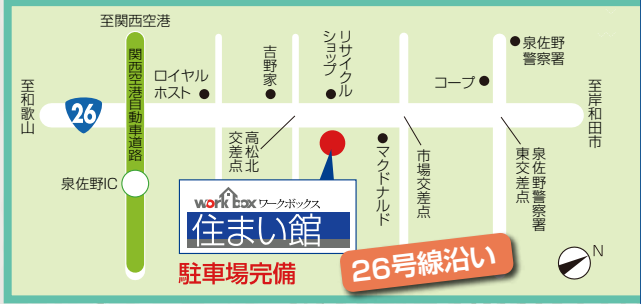

このチラシをご持参の方 **限定特価**
ご持参でない場合はチラシ価格は適用されません

リフォームするなら 専門店へ

各種補助金申請
おまかせください!

無料 リフォーム出張相談 いたします
スタッフがご自宅にお伺い!
現地を見てどのようなリフォームが
できるかご相談いただけます!

おすすめ
リフォーム

work box ワークボックス 住まい館

南大阪最大級
約200坪ショールーム

ご予約優先の為、事前予約がオススメ
〒598-0006 大阪府泉佐野市市場西2丁目7番25号
営業時間/AM10:00~PM5:00
休館日/水曜日・祝日(年末年始・GW・夏期休暇) ご予約はこちら▶
<http://www.wb-sumaikan.jp>